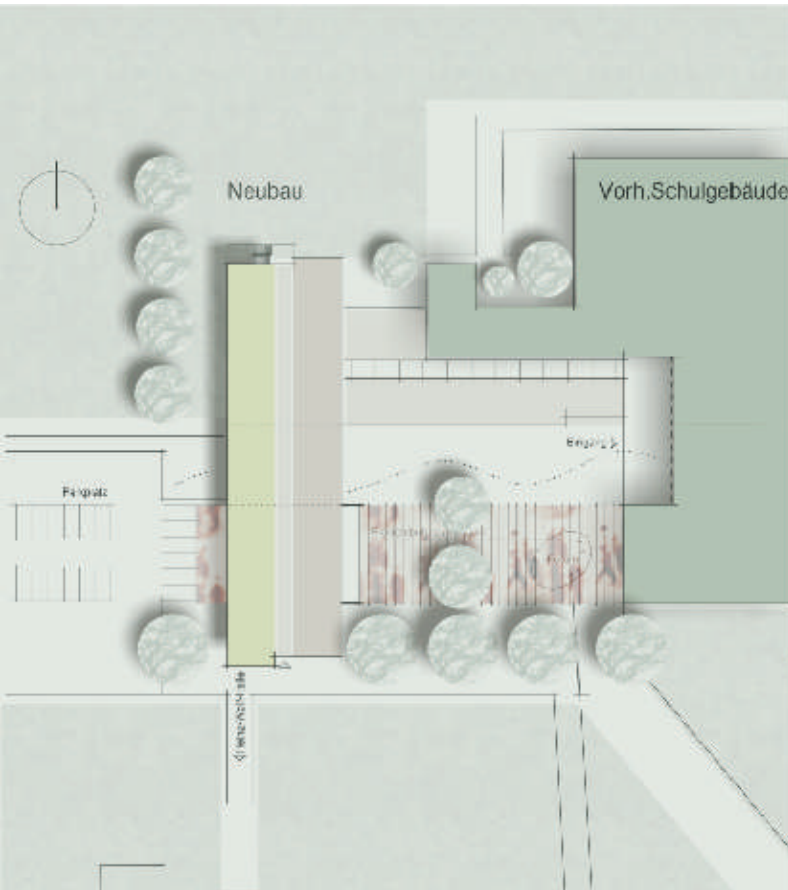

Wettbewerb Adolf-Reichwein-Schule Limburg

Objektbeschreibung:

Die Adolf-Reichwein-Schule beherbergt die beruflichen Schulen des Landkreises Limburg-Weilburg. Die Aufgabe bestand in der Planung einer Erweiterung mit ca. 40 allgemeinen Unterrichtsräumen und verschiedenen Fachklassen; es war ein Raumprogramm mit einer Nutzfläche von ca. 2.800 m² zu realisieren.

Eine besondere Anforderung bestand in der Umsetzung des kostengünstigen Bauens. Für eine evtl. Realisierung war von unserem Büro der Einsatz von vorgefertigten Raummodulen mit einem Rastermasz von 1.37⁵m geplant. Im europaweit ausgeschriebenen Wettbewerb erhielt unser Büro den 2.Preis.

planung:

ARCHITEKTEN BHP.
BENDER ■ HETZEL
Planungsgesellschaft mbH
Koblenz - Tel.: 0261-97277-0
www.architekten-bhp.de

projekt **Erweiterung der Adolf - Reichwein-Schule
Limburg**

auslober Kreis Ausschuss der Kreisverwaltung
Limburg - Weilburg

aufgabe Erweiterung um ca. 2.800m² Nutzfläche

erfolg 2. Preis